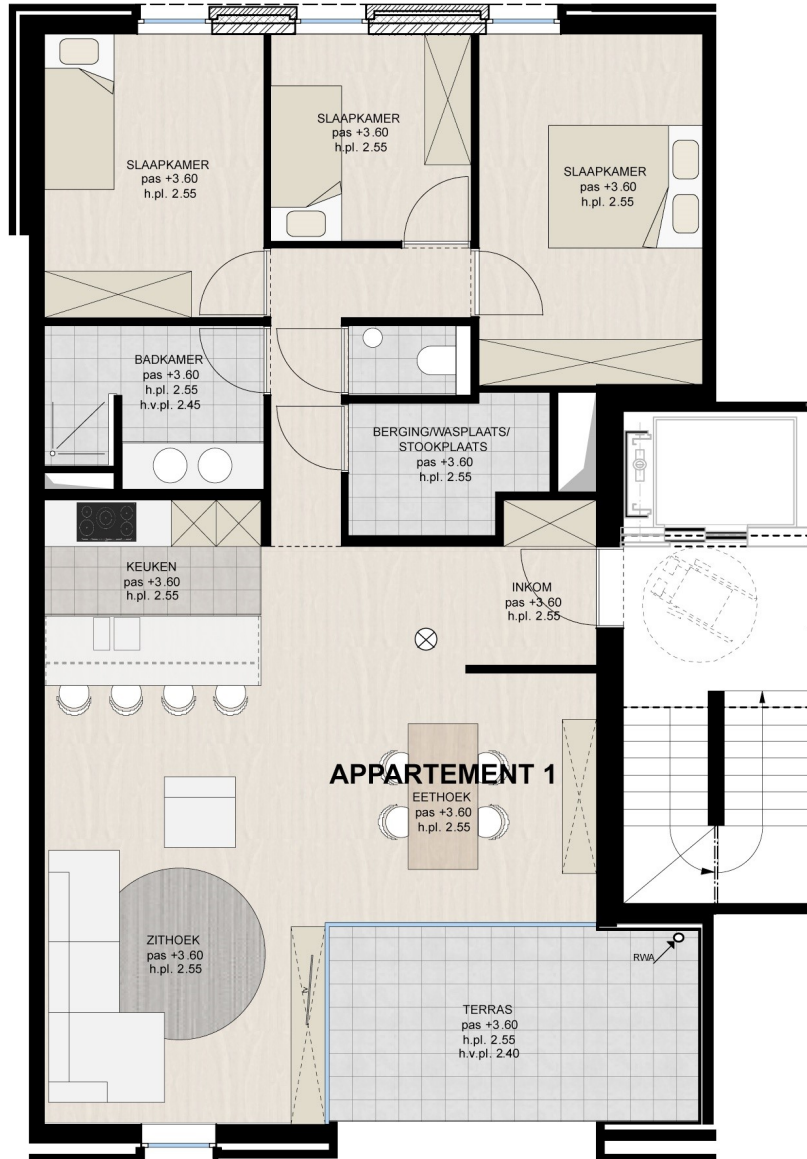

IMMO MARINA

RH DEBERG RESIDENTIES

DE PLANNEN ZIJN VERKOOPSPANNEN, GEEN UITVOERINGSPLANNEN.
ALLE AFMETINGEN ZIJN INDICATIEF EN AFMETINGEN VAN SCHACHTEN EN DGL. KUNNEN OM TECHNISCHE REDENEN WIJZIGEN. INRICHTING MEUBELS, BADKAMER EN KEUKEN ZIJN INDICATIEF. VOOR BUDGETTEN ZIE VERKOOPSLASTENBOEK.
PLANNEN ZIJN NIET CONTRACTUEEL BINDEND.

VERDIEPING 1

opp. 109m²
terras 15m²
slaapk. 3